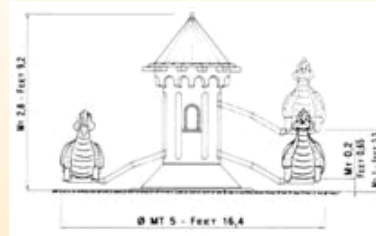

### Benodigde ruimte

De draaimolen heeft een diameter van 5 meter. Voor de totaal benodigde ruimte is ca 6x5 meter nodig. De hoogte bedraagt 3,4 meter. Hiermee dient rekening gehouden te worden bij plaatsen ivm doorrijhoogtes.